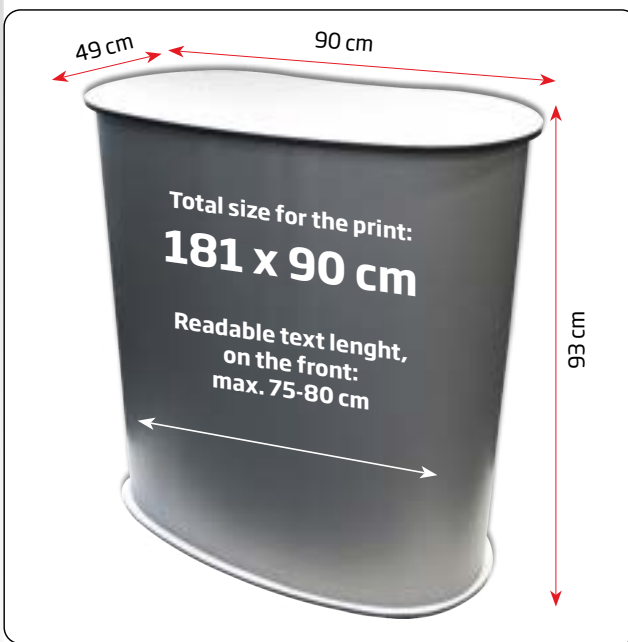

Exhibition counter with top- and bottom plates in black/white, which can be reversed as desired. The plates and the grey panel are mounted with velcro on the edge, so the counter is easy to set up. Incl. shelf and two bags - excl. foil print.

Messetheke mit Ober- und Unterplatte in schwarz/weiß, die beliebig vertauscht werden können. Die Platten und das graue Paneel sind mit Klettverschluss am Rand befestigt, so dass die Theke einfach aufgebaut werden kann. Inkl. Ablage und zwei Taschen - excl. Foliendruck.

Print size for non-adhesive lightproof foil:

181 x 90 cm

- We recommend printing on non-adhesive lightproof foil. Mount the grey panel and the print with a vertical stripe of velcro tape in both sides (not incl.). Now the print easily can be loosened/changed/rolled. By mounting of self-adhesive foil on the grey panel, the vertical lines will be visible!
- Wir empfehlen Druck auf einer nicht-klebenden lichtdichten Plane. Mit vertikalen Klettband (nicht inkl.) an beiden Enden des Paneels und Druck befestigen - damit leicht gelöst/gewechselt oder zusammen gerollt. Bei montage von selbstklebender Folie auf das graue Panel, können die vertikale Streifen sichtbar sein!
- Vi anbefaler at printe på ikke-klæbende, kraftigt, lystæt folie og monter velcro-tape (ikke inkl.) lodret i hver ende - både på folien og det grå panel. Printet kan på denne måde let løsnes/skiftes/rulles sammen. Hvis der klæbes folie på det grå panel vil de lodrette linier i panelet kunne ses efter montering.

Model	Article	Panel/print	Color	Total W x H x D	Package size and weight	Pallet size and quantity
717	4427	181 x 90 cm	Black/white	90 x 93 x 49 cm	92 x 11 x 51 + 21 x 21 x 95 cm 13,6 kg	80 x 120 x 200 cm 12 pcs.