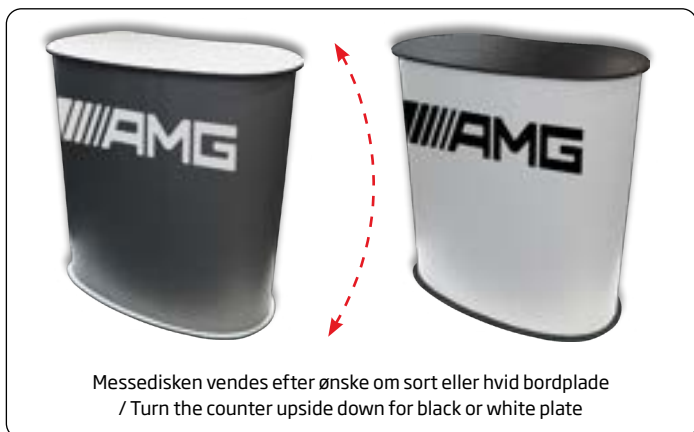

Exhibition counter with top- and bottom plates in black/white, which can be reversed as desired. The plates and the grey panel are mounted with velcro on the edge, so the counter is easy to set up. Incl. shelf and two bags - excl. foil print.

Messetheke mit Ober- und Unterplatte in schwarz/weiß, die beliebig vertauscht werden können. Die Platten und das graue Paneel sind mit Klettverschluss am Rand befestigt, so dass die Theke einfach aufgebaut werden kann. Inkl. Ablage und zwei Taschen - excl. Foliendruck.

Messedisk i høj kvalitet med top- og bundplader i sort/hvid, som kan vendes efter ønske. Pladerne og det grå panel er monteret med velcro i kanten, så disken er let at sætte op. Leveres med hylde og tasker - men uden folieprint.

Print size for non-adhesive lightproof foil:

181 x 90 cm

- We recommend printing on non-adhesive lightproof foil. Mount the grey panel and the print with a vertical stripe of velcro tape in both sides (not incl.). Now the print easily can be loosened/changed/rolled. By mounting of self-adhesive foil on the grey panel, the vertical lines will be visible!
- Wir empfehlen Druck auf einer nicht-klebenden lichtdichten Plane. Mit vertikalen Klettband (nicht inkl.) an beiden Enden des Paneels und Druck befestigen - damit leicht gelöst/gewechselt oder zusammen gerollt. Bei montage von selbstklebender Folie auf das graue Panel, können die vertikale Streifen sichtbar sein!
- Vi anbefaler at printe på ikke-klæbende, kraftigt, lystæt folie og monter velcro-tape (ikke inkl.) lodret i hver ende - både på folien og det grå panel. Printet kan på denne måde let løsnes/skiftes/rulles sammen. Hvis der klæbes folie på det grå panel vil de lodrette linier i panelet kunne ses efter montering.