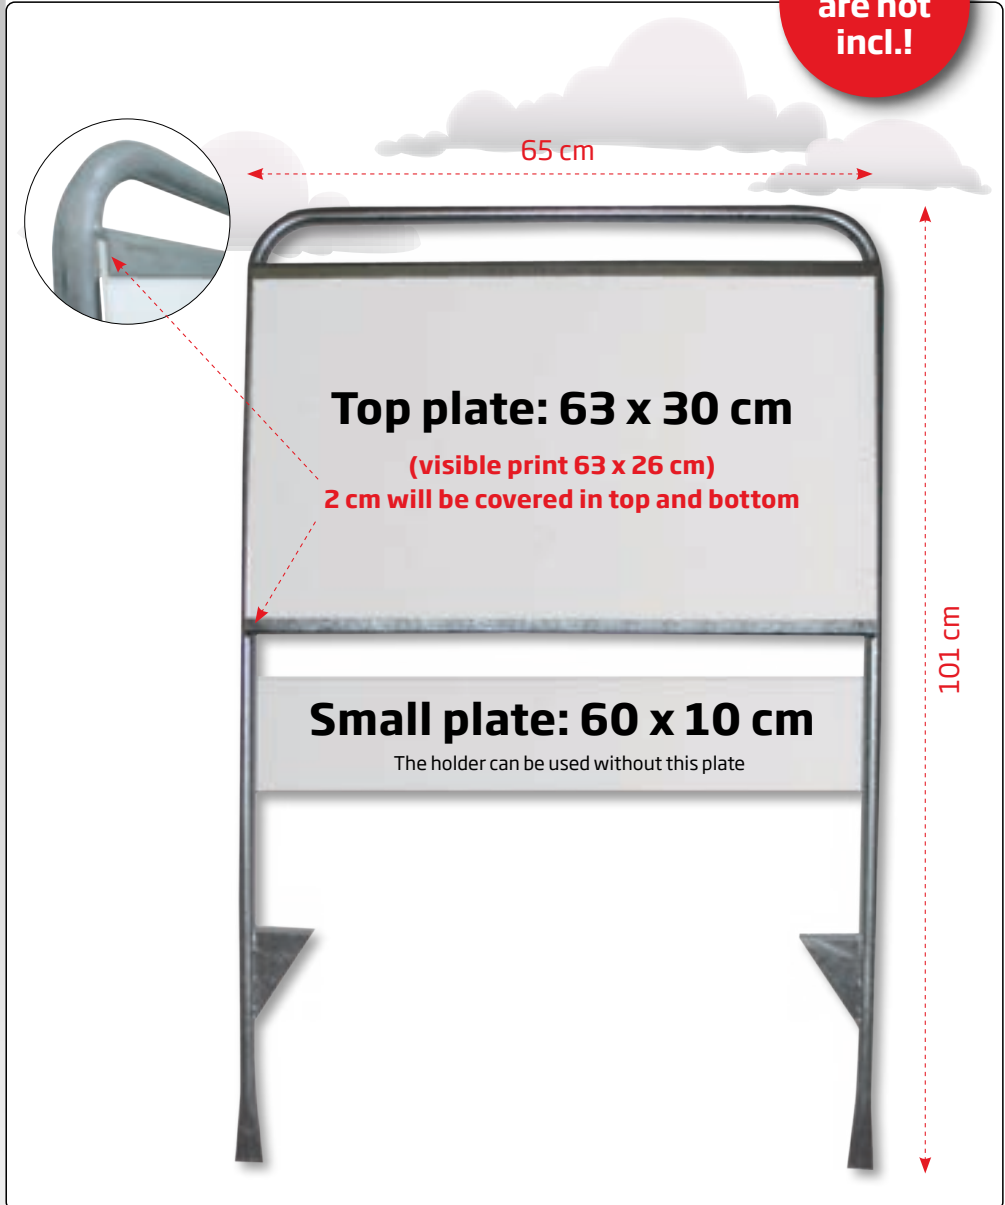

Plates
are not
incl.!

Strong sign holder produced in 22 mm galvanized steel tubes. Made with rails for inserting the plate. Ready to stick into the ground (30 cm). 3 mm, white plates for text and logo can be purchased additionally.

Starker Halter aus 22 mm galvanisierten Stahlrohren hergestellt. Hergestellt mit Schienen zum Einsetzen der Platte. Leicht in die Erde zu stecken (30 cm). Als Zubehör kann weiße, 3 mm Platten für Text/Logo gekauft werden.

Stærk skilteholder produceret i galvaniseret 22 mm stålrør. Fremstillet med skinner til isætning af pladen. Skiltet kan stikkes 30 cm i jorden. Tilkøb 3 mm plader til logo/tekst.

Optional top plate:
Art. 15905
3 mm plates
PS quality

60 cm (63,4 cm with hooks) x 10 cm

Optional small plate with hooks:
Art. 15902
3 mm alubond plate

| Model | Art.no. | Product | Quality | Total W x H | Colour | Package size and weight | Pallet size and quantity |
|-------|--------------|-------------|------------------|-----------------------------------|--------|----------------------------------|----------------------------|
| 158 | 3354 | Estate Sign | Steel holder | 65 x 101 cm | Silver | 80 x 120 x 16 cm (5 pcs.) 2,9 kg | 80 x 120 x 220 cm 100 pcs. |
| | 15905 | Top plate | PS quality, 3 mm | 63 x 30 cm (visible height 26 cm) | White | 63 x 27 x 1 cm (1 pc.) 0,4 kg | |
| | 15902 | Small plate | Alubond, 3 mm | 60 x 10 cm | White | 62 x 12 x 1 cm (1 pc.) 0,1 kg | |