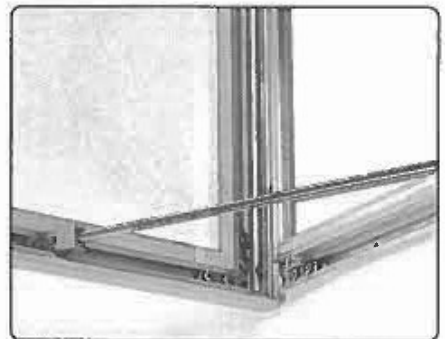

Universal Showboard with a magnetic whiteboard - only 27 mm deep. With a 30 mm alu frame and hidden lock at the side. Suitable for public places or outdoor use under a shelter. Suitable for white boardpens and magnets. Can be used in vertical and horizontal position. Incl. mounting profiles, screws, plugs and 4 magnets for each A4 poster.

Infokasten mit Magnettafel - nur 27 mm tief. Rahmen mit 30 mm Profil und verdecktem Schloss an der Seite. Geeignet für öffentliche Bereiche oder überdachte Außenbereiche. Kompatibel mit Whiteboard-Stiften und Magneten. Vertikal und horizontal aufhängung. Inklusive Montageprofilen, Schrauben, Dübeln und 4 Magneten pro A4-Poster.

Infoboks med magnetisk whiteboard tavle - kun 27 mm dyb. Ramme med 30 mm profil og skjult lås i siden. Velegnet til offentlige steder eller udendørs brug under et overdækket område. Velegnet til whiteboardpenne og magneter. Kan bruges i lodret og vandret position. Inkl. monteringsprofiler, skruer, plugs og 4 magneter til hver A4-plakat.

ALSO FOR OUTDOOR USE

The 3 sizes are suitable for:

	6A4		9A4		
4A4	A4	A4	A4	A4	A4
A4	A4	A4	A4	A4	A4
A4	A4	A4	A4	A4	A4

Art. 2297
- for 4 psc. of A4 sheets

Art. 2298 - for 6 A4 sheets

Art. 2299 - for 9 A4 sheets