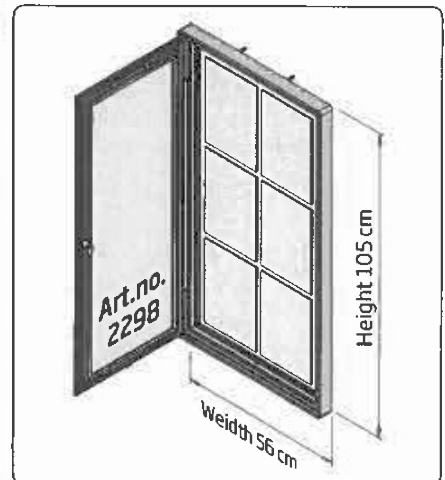

Universal Showboard with a magnetic whiteboard - only 27 mm deep. With a 30 mm alu frame and hidden lock at the side. Suitable for public places or outdoor use under a shelter. Suitable for white boardpens and magnets. Can be used in vertical and horizontal position. Incl. mounting profiles, screws, plugs and 4 magnets for each A4 poster.

Infokasten mit Magnettafel - nur 27 mm tief. Rahmen mit 30 mm Profil und verdecktem Schloss an der Seite. Geeignet für öffentliche Bereiche oder überdachte Außenbereiche. Kompatibel mit Whiteboard-Stiften und Magneten. Vertikal und horizontal aufhängung. Inklusive Montageprofilen, Schrauben, Dübeln und 4 Magneten pro A4-Poster.

Infoboks med magnetisk whiteboard tavle - kun 27 mm dyb. Ramme med 30 mm profil og skjult lås i siden. Velegnet til offentlige steder eller udendørs brug under et overdækket område. Velegnet til whiteboardpenne og magneter. Kan bruges i lodret og vandret position. Inkl. monteringsprofiler, skruer, plugs og 4 magneter til hver A4-plakat.

ALSO FOR OUTDOOR USE

The 3 sizes are suitable for:

	6A4		9A4		
4A4	A4	A4	A4	A4	A4
A4	A4	A4	A4	A4	A4
A4	A4	A4	A4	A4	A4

Model	Article	Visible board	Capacity	Magnets	Color	Total W x H x D	Package size and weight	Pallet size and quantity
296	2297	48,9 x 65,9 cm	4 x A4	16 pcs.	Alu / white	56 x 73 x 2,7 cm	58 x 77 x 4,6 cm 6,5 kg	80 x 120 x 220 cm 38 pcs.
296	2298	48,9 x 97,9 cm	6 x A4	24 pcs.	Alu / white	56 x 105 x 2,7 cm	58 x 109 x 4,6 cm 8,4 kg	80 x 120 x 220 cm 38 pcs.
296	2299	71,9 x 97,9 cm	9 x A4	36 pcs.	Alu / white	79 x 105 x 2,7 cm	81 x 109 x 4,6 cm 11,2 kg	80 x 120 x 220 cm 21 pcs.