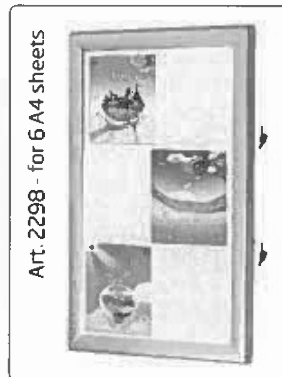

Universal Showboard with a magnetic whiteboard - only 27 mm deep. With a 30 mm alu frame and hidden lock at the side. Suitable for public places or outdoor use under a shelter. Suitable for white boardpens and magnets. Can be used in vertical and horizontal position. Incl. mounting profiles, screws, plugs and 4 magnets for each A4 poster.

Infoboks med magnetisk whiteboard tavle - kun 27 mm dyb. Ramme med 30 mm profil og skjult lås i siden. Velegnet til offentlige steder eller udendørs brug under et overdækket område. Velegnet til whiteboardpenne og magneter. Kan bruges i lodret og vandret position. Inkl. monteringsprofiler, skruer, plugs og 4 magneter til hver A4-plakat.

ALSO FOR OUTDOOR USE

The 3 sizes are suitable for:

	6A4		9A4		
4A4	A4	A4	A4	A4	A4
A4	A4	A4	A4	A4	A4
A4	A4	A4	A4	A4	A4

Art. 2297
- for 4 psc. of A4 sheets

Art. 2298 - for 6 A4 sheets

Art. 2299 - for 9 A4 sheets

Model	Article	Visible board	Capacity	Magnets	Color	Total W x H x D	Package size and weight	Pallet size and quantity
296	2297	48,9 x 65,9 cm	4 x A4	16 pcs.	Alu / white	56 x 73 x 2,7 cm	58 x 77 x 4,6 cm 6,5 kg	80 x 120 x 220 cm 38 pcs.
296	2298	48,9 x 97,9 cm	6 x A4	24 pcs.	Alu / white	56 x 105 x 2,7 cm	58 x 109 x 4,6 cm 8,4 kg	80 x 120 x 220 cm 38 pcs.
296	2299	71,9 x 97,9 cm	9 x A4	36 pcs.	Alu / white	79 x 105 x 2,7 cm	81 x 109 x 4,6 cm 11,2 kg	80 x 120 x 220 cm 21 pcs.